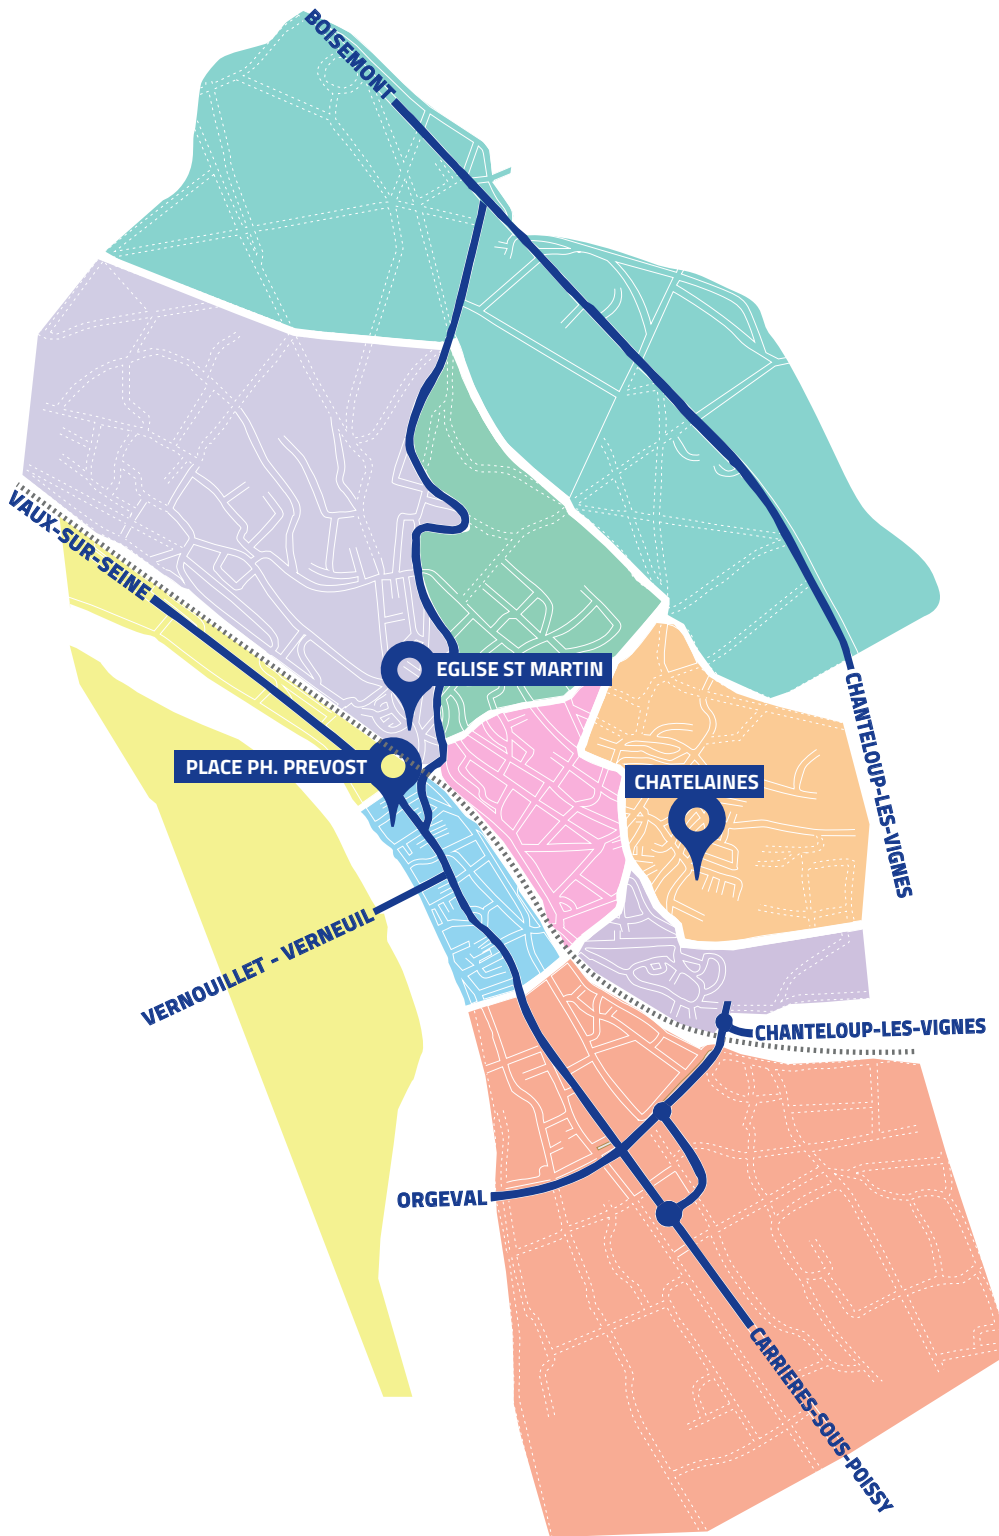

► VOTRE SERVICE GRATUIT ÉVOLUE ◀

NAVETTE ÉLECTRIQUE

À partir du 4 mars 2024

ACCESSIBLE
AUX PMR

DU LUNDI AU SAMEDI

Horaires et informations sur www.triel-sur-seine.fr

NOUVELLE DESSERTE

Quartier de L'Hautil
rue d'Ecancourt - rue du Cordon